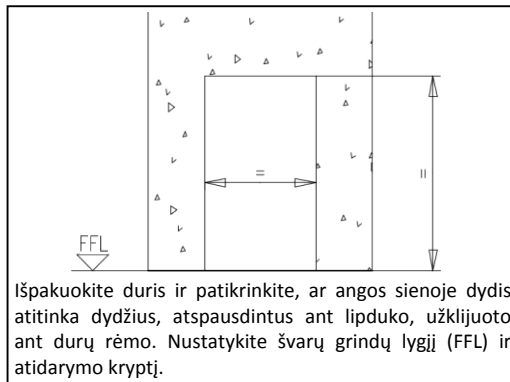

# VIENVĖRIŲ IŠORĖS DURŲ UNIVER MONTAVIMO VADOVAS, NAUDOJIMAS IR PRIEŽIŪRA

156—LT

5001016/2 – 01/09

SU LAIKIKLIAIS

SU PLĖTIMOSI VARŽTAIS

**SANDĒLIAVIMO INSTRUKCIJOS**

SANDĒLIAVIMAS

J