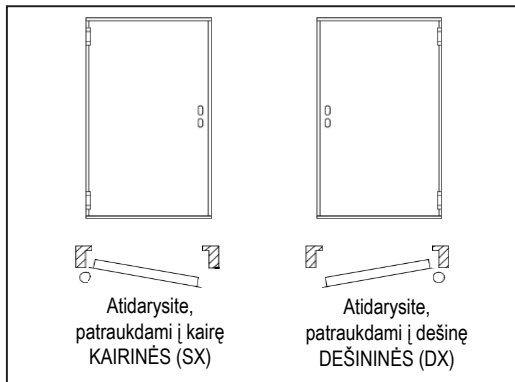

# VIENVĖRIŲ IŠORĖS DURŲ UNIVER MONTAVIMO VADOVAS, NAUDOJIMAS IR PRIEŽIŪRA

156—LT

5001016/2 – 01/09

SU LAIKIKLIAIS

SU PLĖTIMOSI VARŽTAIS

**SANDĒLIAVIMO INSTRUKCIJOS**

SANDĒLIAVIMAS

J