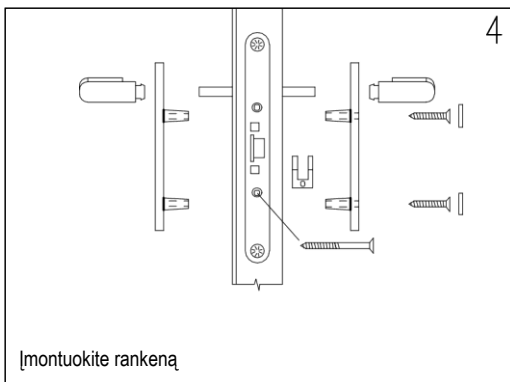

# VIENVĖRIŲ IŠORĖS DURŲ UNIVER MONTAVIMO VADOVAS, NAUDOJIMAS IR PRIEŽIŪRA

156—LT

5001016/2 – 01/09

SU LAIKIKLIAIS

SU PLĖTIMOSI VARŽTAIS

**SANDĒLIAVIMO INSTRUKCIJOS**

SANDĒLIAVIMAS

J