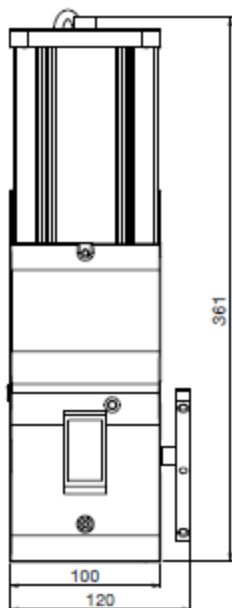

Aksesuarai