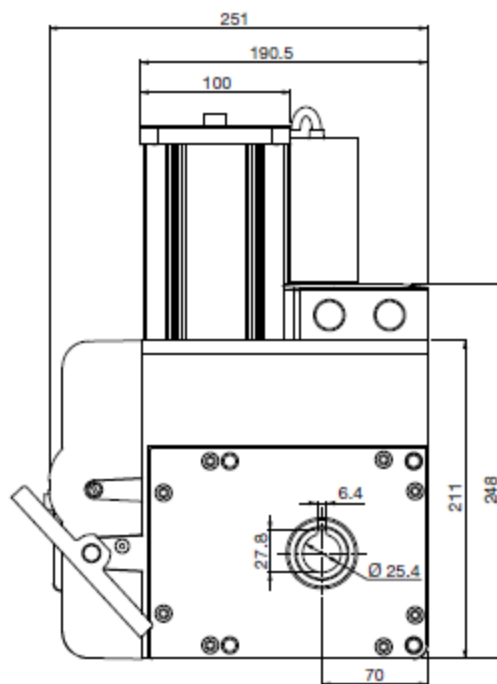

Pramoninė sekcinių vartų pavara

- KOMPAKTIŠKA IR TYLIAEIGĖ;
- SKIRTA INTENSYVIAM NAUDOJIMUI;
- KOMPLEKTUOJANČIOS DALYS PAGAMINTOS IŠ GRŪDINTO PLIENO IR BRONZOS;
- VARIKLIO GALIA 600 W;
- DIDELIS SUKIMO MOMENTAS (130 Nm);
- PATOGUS AVARINIS PAVAROS ATPALDAVIMAS;

Techniniai duomenys	POWER 35
Elektrinė dalis	
Maitinimo įtampa (Vdc)	230
Srovės stiprumas (A)	3,3
Ekspluatacinės savybės	
Greitis (m/s)	-
Max jėga (N)	-
Max. durų pav. (kg)	35 kv. m
Parametrai	
Darbinė temp. (C°)	-20°/+50°
Saugos klasė (IP)	IP 40
Darbo ciklas	30%
Svoris (kg)	14,7

idomus

Kompaktiškas dizainas palengvina pavaros sumontavimą.

Komplektuojančios dalys suteptos specialiu tepalu, kuris sumažina trintį ir padidina ilgaamžiškumą.

Aksesuarai

Nuotolinio valdymo pultelis
CLICK 4