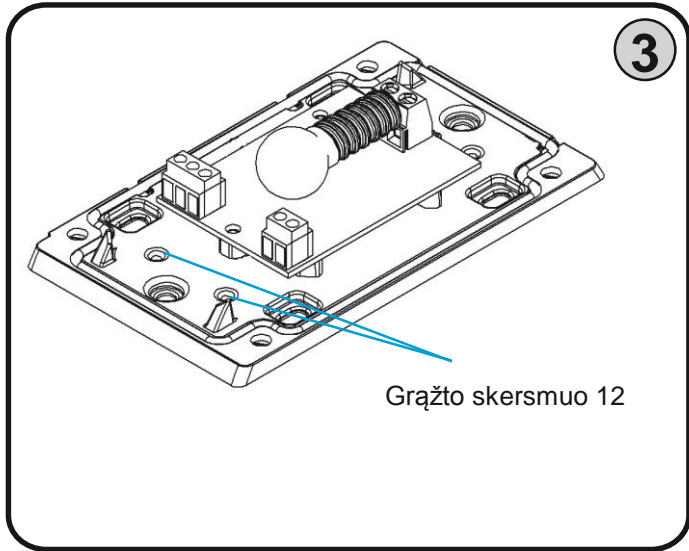

LAIŲ ATVEDIMAS | ŠVYTURĖLĮ