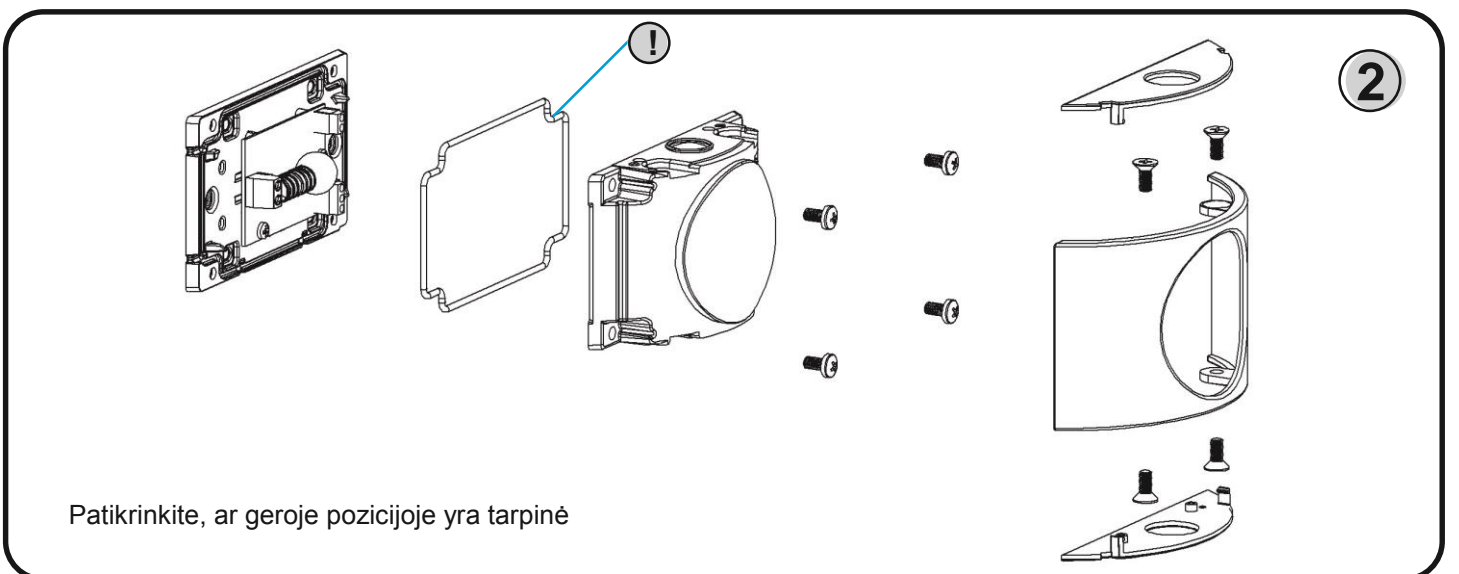

TVIRTINIMAS