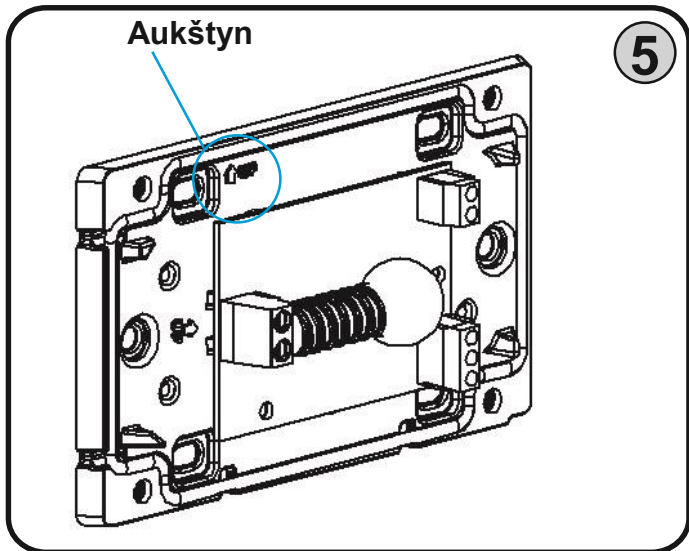

TVIRTINIMAS