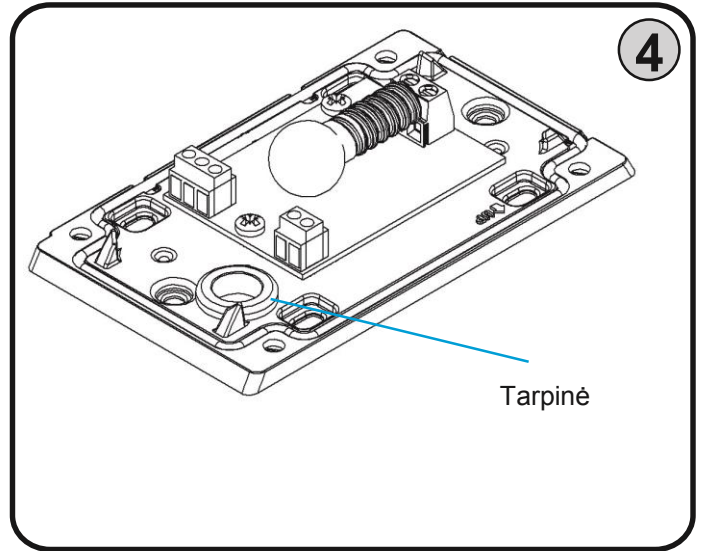

LAIŲ ATVEDIMAS | ŠVYTURĖLĮ