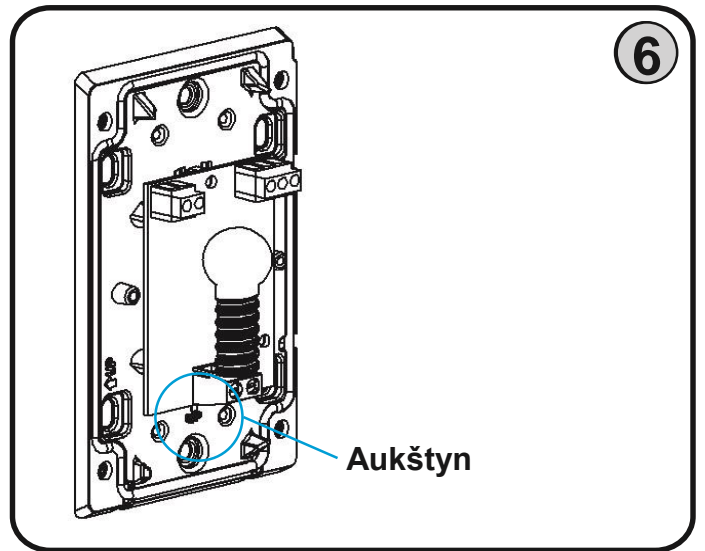

TVIRTINIMAS