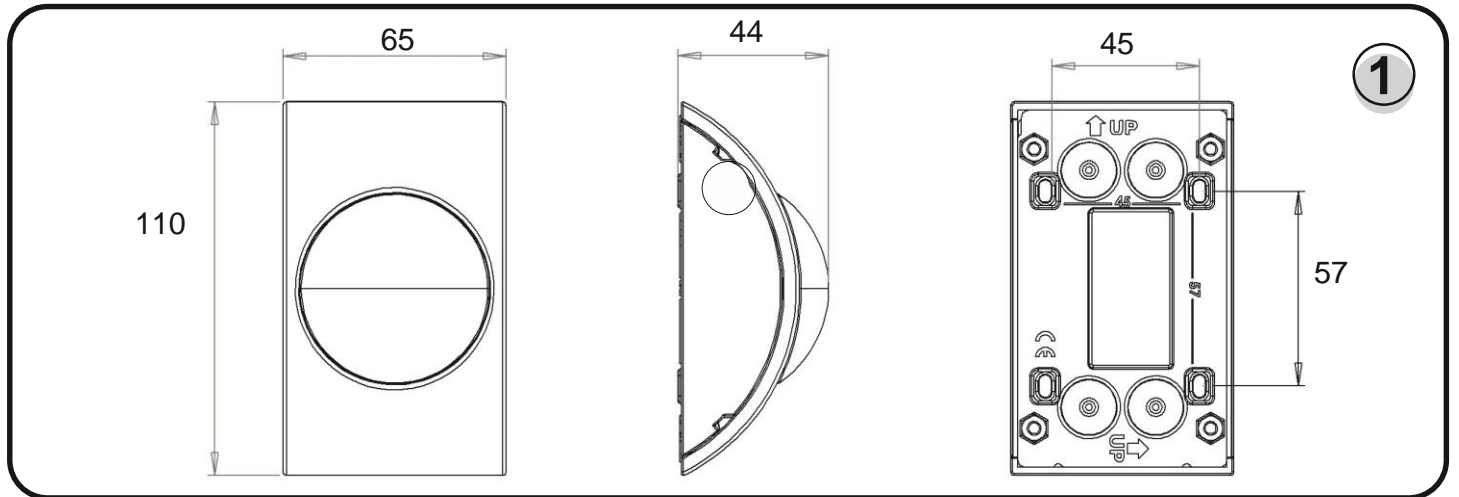

# INSTRUKCIJA NOVOLT24 Plus

LT Švyturėlis "NOVO LT 24 Plus" yra signalinis įtaisas, kuris skirtas montuoti lauke.