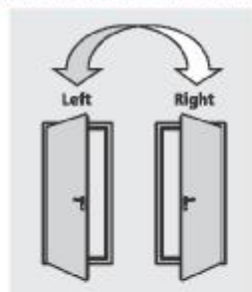

Долговечные петли

Нейлоновая ручка

Окна

Возможен демонтаж порога

Гарантия и заказ

Гарантия предоставляется: на двери – 2 года.

По желанию, Вы можете выбрать двери с рисунком или другим декором.
□□□ (NINZ DIGITAL DECOR)

Учитывая все потребности клиента, можно выбрать одно – или двухстворчатые двери с углом открывания на 180°.

ОДНОСТВОРЧАТЫЕ ДВЕРИ С РЕВЕРСИВНЫМ ОТКРЫВАНИЕМ

ДВУХСТВОРЧАТЫЕ ДВЕРИ С РЕВЕРСИВНЫМ ОТКРЫВАНИЕМ