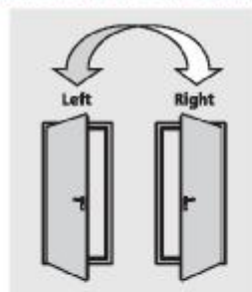

Долговечные петли

Нейлоновая ручка

Окна

Установка дверной рамы

Гарантия и заказ

Гарантия предоставляется: на двери – 2 года.

По желанию, Вы можете выбрать двери с рисунком или другим декором.
□□□ (NINZ DIGITAL DECOR)

Учитывая все потребности клиента, можно выбрать одно – или двухстворчатые двери с углом открывания на 180°.

ОДНОСТВОРЧАТЫЕ ДВЕРИ С РЕВЕРСИВНЫМ ОТКРЫВАНИЕМ

ДВУХСТВОРЧАТЫЕ ДВЕРИ С РЕВЕРСИВНЫМ ОТКРЫВАНИЕМ