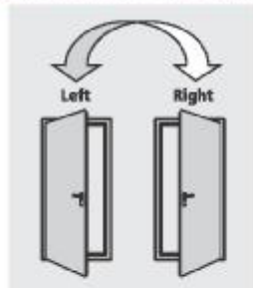

Петли с доводом

Огнеустойчивая ручка

Огнеупорные окна

Возможен демонтаж порога

Гарантия и заказ

Гарантия предоставляется: на двери – 2 года.

По желанию, Вы можете выбрать двери с рисунком или другим декором. □□□ (NINZ DIGITAL DECOR)

Учитывая все потребности клиента, можно выбрать одно – или двухстворчатые двери с углом открывания 180°.

ОДНОВСТВОРЧАТЫЕ ДВЕРИ С РЕВЕРСИВНЫМ ОТКРЫВАНИЕМ

ДВУХСТВОРЧАТЫЕ ДВЕРИ С РЕВЕРСИВНЫМ ОТКРЫВАНИЕМ