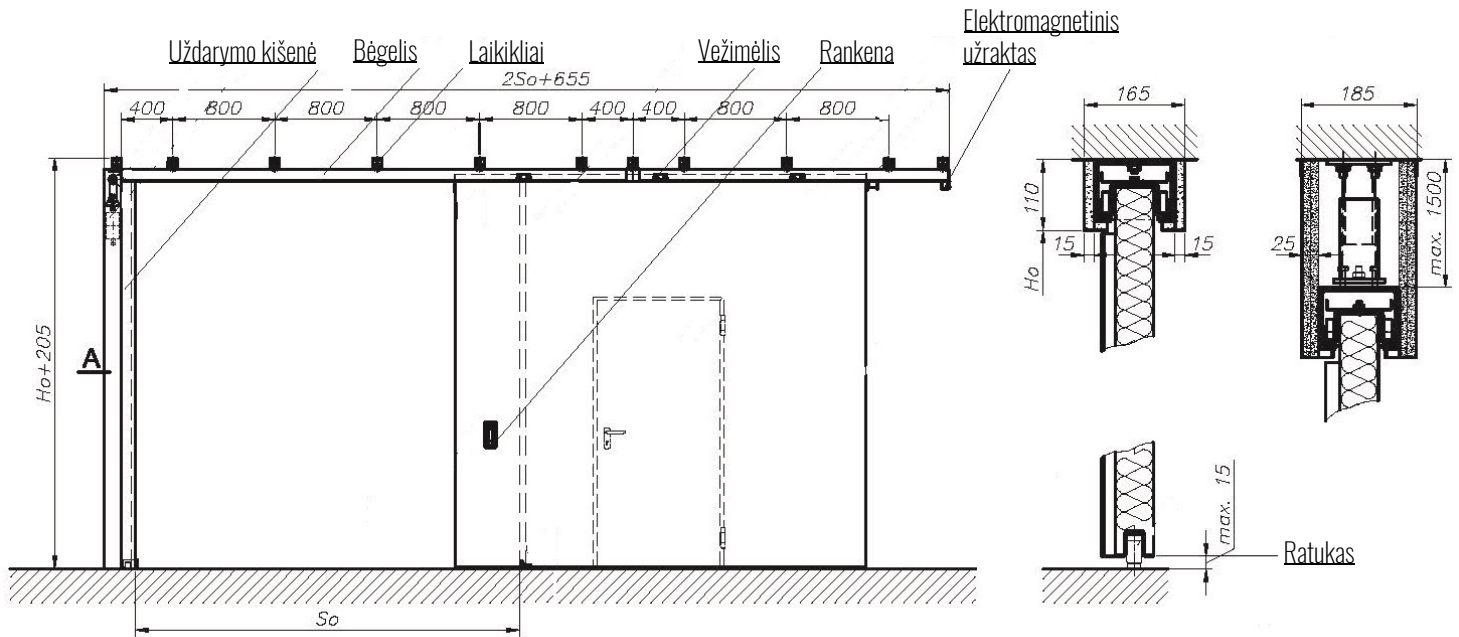

# PRIEŠGAISRINIAI VARTAI „MARC-P”

Pagaminta Lenkijoje

EI 30/60/120

Priešgaisriniai vartai MARC-P skirti pramoninių pastatų, sandėlių ar visuomeninių patalpų apsaugai nuo ugnies ir dūmų. Priešgaisriniai vartai veikia atsvaros principu. Sumontuoti vartai yra nuolatiniame budėjimo režime, o elektromagnetinis užraktas laiko varčią atidarytoje padėtyje. Gaisro atveju, suveikus priešgaisrinei signalizacijai, vartai, net ir nutrūkus elektros srovės tiekimui, automatiškai užsidaro, taip atskirdami patalpą nuo gaisro. Dangos spalvą galima pasirinkti iš visos RAL paletės, taip pat medžio imitacijos dangas.

- Lauko ir vidaus patalpoms
- Atsparumas ugniai - iki 120 min;
- Varčios užpildas - grūdinta mineralinė vata, sustiprinta plieniu;
- Plieninės skardos storis - 0,55 mm;
- Valdymas - rankinis arba automatinis;
- Galima užsakyti su avarinio išėjimo durimis;
- Garantija - 12 mėnesių.

## TECHNINIAI DUOMENYS

Naudojimo paskirtis	Lauko, vidaus patalpoms apsaugai nuo ugnies
Maks. matmenys	16000 x 6000 mm
Vartų rėmas	Pagamintas iš cinkuoto plieno
Vartų varčia	Pagaminta iš modifikuotos ir grūdintos mineralinės vatos, sustiprintos plieniu
Skardos storis	0.55 mm
Vartų segmento storis	60 mm (EI30/EI60), 100 mm (EI120)
Vartų svoris	25 kg/m <sup>2</sup>
Standartinės praėjimo durys*	900 x 2000 mm, 1000 x 2000 mm
Standartai	EI <sub>2</sub> 30/2/60/2/120
Atsparumas ugniai	iki 120 min
Standartinės spalvos, RAL:	7035, 9002, 9010
Garantija	12 mėnesių (pasirašius serviso aptarnavimo sutartį garantija suteikiama 5 metams)
Gamintojas	Malkowski-Martech S.A. (Lenkija)

\* Pagal užklausimą gali būti 1100 x 2000 mm, 1200 x 2000 mm.

Pastabos	Minimalūs vartų su durimis matmenys - 2200 x 2250 mm
	Vartams > 16 m <sup>2</sup> į kainą įskaičiuotas uždarymo greičio reguliatorius
	Nemokamas surinkimas gembėje: > 4000 mm aukščio/ > 5000 mm pločio ir 3000 mm aukščio/ > 7000 mm aukščio
	Vartams nuo 8 m <sup>2</sup> rekomenduojamas uždarymo greičio reguliatorius ir vartų plokštumos surinkimas gembėje