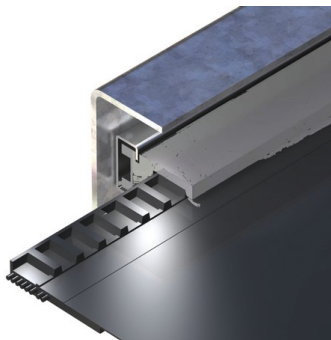

Šoninis diržas