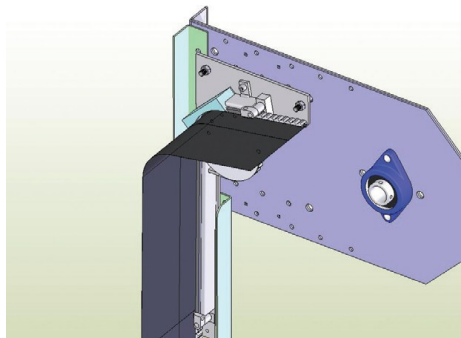

All Weather M2

GREITAEIGIAI VARTAI IŠORINIAM NAUDOJIMUI

PADIDINTAS SANDARUMAS
SAVAIME ATSISTATANTYS
'PUSH-PULL' TECHNOLOGIJA
YPATINGAI ATSPARŪS GAMTOS SĄLYGOMS

All Weather M2

GREITAEIGIAI VARTAI IŠORINIAM NAUDOJIMUI

Aprašymas: greitaeigiai vartai All Weather M2 naudojami pramonės, prekybos bei sandėliavimo išorinėse patalpose. Šie vartai puikiai apsaugo jūsų patalpas nuo drėgmės, dulkių ir purvo. Vartų greitis bei izoliacija užtikrina sklاندų krovimo technikos judėjimą, padidina darbuotojų komfortą ir pagerina patalpos šilumines charakteristikas. Patentuota LF technologija garantuoja tolygų greitaeigių vartų valdymą.

Puikus sandarumas: patentuotos šoninės kreipiančiosios bei "Bead" technologija garantuoja gerą izoliaciją bei taip užtikrina energijos taupymą.

Saugumas: vartų uždanga su minkšta apatine briauna, pagaminta iš tvirto PVC (PE-UHMW 1000) audinio. Po smūgio automatiškai atsistato, tokiu būdu sumažina priežiūros kaštus. Infraraudonųjų spindulių fotoelementai garantuoja saugumą.

Naudojimo paskirtis:	išorinėse patalpose
Maks. matmenys:	5500 x 5500 mm
Atidarymo/uždarymo greitis:	iki 2,4 m/s
Atsparumas vėjui:	5 klasė
Darbo ciklai/ metus:	1.000.000
Maitinimo įtampa:	vienfazė, 230V
Vartų pavara:	keturpolė, 1500 W integruoti kontroleriai saugumo klasė IP 65
Valdymas:	mygtukais Atidaryti", "Stop", "Uždaryti"
Garantija:	1 metai
Spalvos:	geltona, RAL 1003 oranžinė, RAL 2004 raudona, RAL 3000 mėlyna, RAL 5002 žalia, RAL 6005 pilka, RAL 7035 balta, RAL9010 juoda, RAL9005