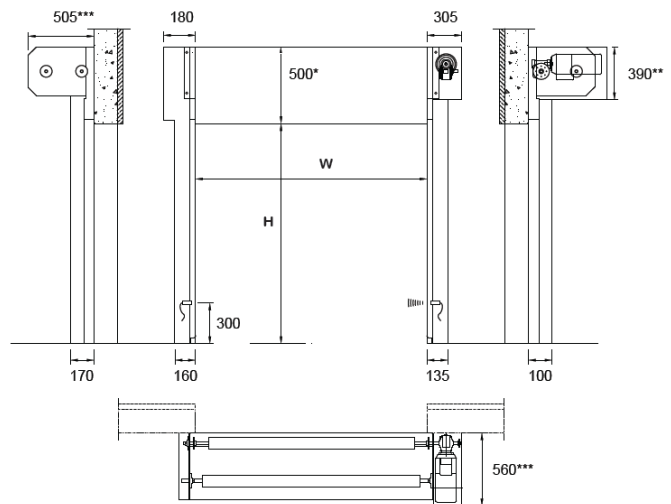

"All Weather M2" matmenys

**Vartai Dynaco All Weather M2
atitinka EN 13241-1**